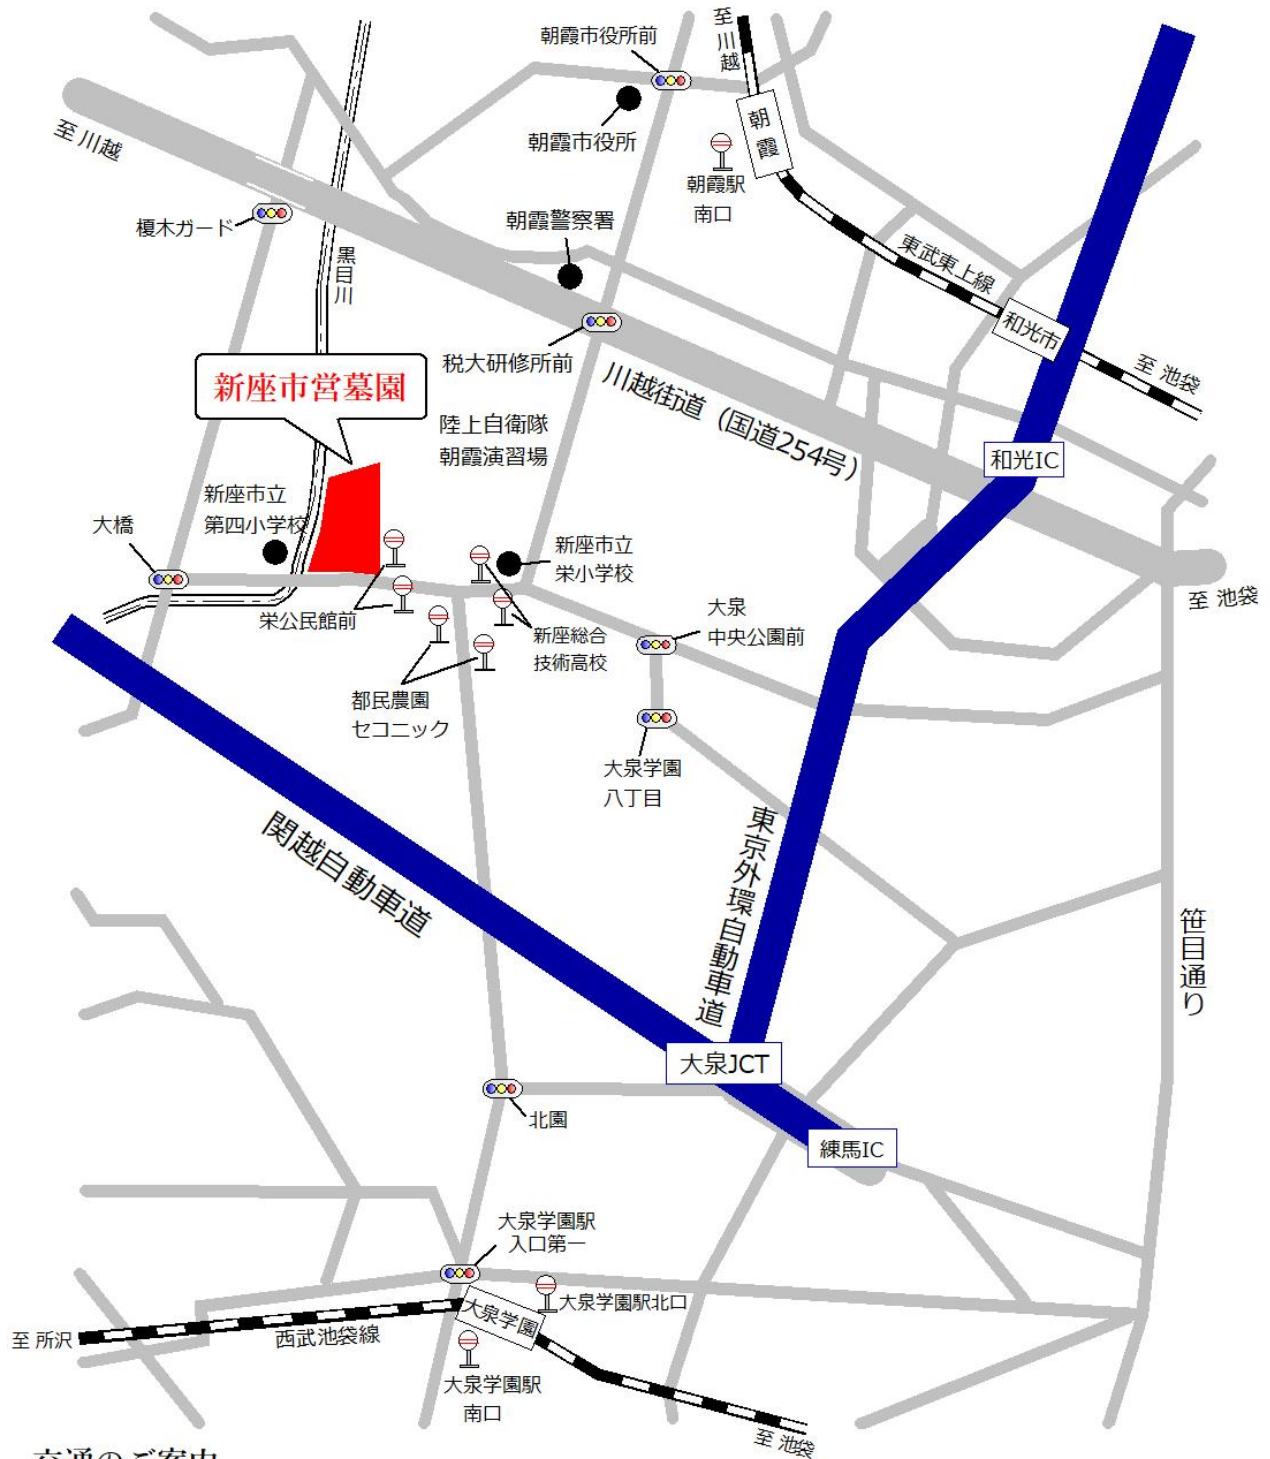

新座市営墓園

埼玉県新座市新塚1-5-1 TEL 048-479-5688

交通のご案内

- 西武池袋線「大泉学園駅」南口から
- 東武東上線「朝霞駅」南口から
- にいバス（市内循環バス）の場合
- お車の場合

西武バス 新座栄行乗車、「栄公民館前」下車 徒歩1分
 西武バス 朝霞駅行乗車、「新座総合技術高校」下車 徒歩8分

西武バス 新座栄行乗車、「栄公民館前」下車 徒歩1分
 西武バス 大泉学園駅行乗車、新座総合技術高校下車 徒歩8分

東コース、「新座市営墓園」下車すぐ

川越街道(国道254号)「税大研修所前」から約5分
 東京外環自動車道「和光IC」から約10分